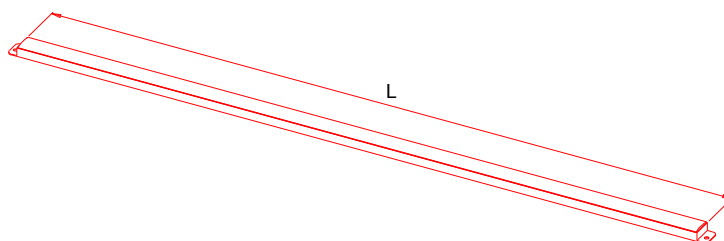

Ref. Codice	Descrizione	Dimensioni	Spessore	Fogli	
C M2	QUICKMASTER	358 x 200 mm	190 µm	100	
C M2	GTO 52 / SPEEDMASTER 52	547 x 200 mm	190 µm	100	
C M2	GTO 52 CD / SPEEDMASTER 52 CD	547 x 196 mm	190 µm	100	
C M2	SPEEDMASTER 72/74 - SORM	775 x 232 mm	190 µm	100	
C M2	SPEEDMASTER 72/74 CD	775 x 228 mm	190 µm	100	
C M2	SPEEDMASTER 102	1.067 x 232 mm	190 µm	100	
C M2	SPEEDMASTER 102 CD	1.067 x 228 mm	250 µm	100	
C M2	MO	677 x 200 mm	190 µm	100	
C M2	SO	935 x 232 mm	190 µm	100	
C M2	WEB 8	548 x 260 mm	190 µm	50	
C M2	WEB 16 / H 600	1.002 x 260 mm	190 µm	50	
C M2	M 110 C	740 x 260 mm	190 µm	50	
C M2	ALL 72/74	775 x 232 mm	190 µm	50	
C M2	ALL 102	1.067 x 232 mm	190 µm	50	

BIADESIVI PER CALAMAI

Ref. Codice	Descrizione	
C M2	SCOTCH BIADESIVO PER SPALLE CALAMAIO - 15 mm x 25 m	
C M2	ROTOLO BIADESIVO A 2 BANDE PER CALAMI CON CPC - 70 mm x 25m	
C M2	SCHIUMA AUTOADESIVA - 20 m	
C M2	STRISCE BIADESIVE PER SPALLE CALAMAIO - 15x150 mm	

BARRE LAVACILINDRO MITSUBISHI

Ref. Codice	Descrizione	Misura (L)	
C M2	BARRA LAVACILINDRO	750 mm	
C M2	BARRA LAVACILINDRO	1.050 mm	
C M2	BARRA LAVACILINDRO	1.087 mm	
C M2	BARRA LAVACILINDRO	1.320 mm	
C M2	BARRA LAVACILINDRO	1.470 mm